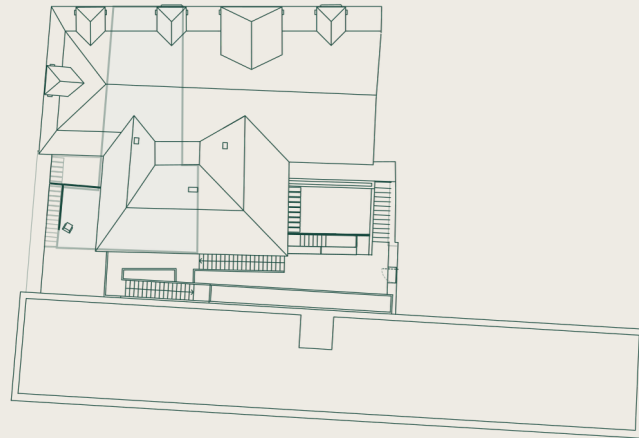

APARTAMENTO
APARTMENT

B

RUA DA JUNQUEIRA — 345

WWW.VILLADOSCOCHES.COM

T1 PISO -1
1 BEDROOM BASEMENT

Área Bruta Privativa
Gross Private Area

75,18 m² /sqm

Pátio
Terrace

13,18 m²/sqm

1 Pátio de entrada / Entrance Terrace	, m	9 07	5 Pátio / Terrace	, m , m ²
2 Sala / Living Room	, m	15 89	6 Quarto / Bedroom	17 80
3 Kitchenette	, m	6 35	7 I.S. / Bathroom	8,41
4 Circulação / Corridors	, m	4 89		