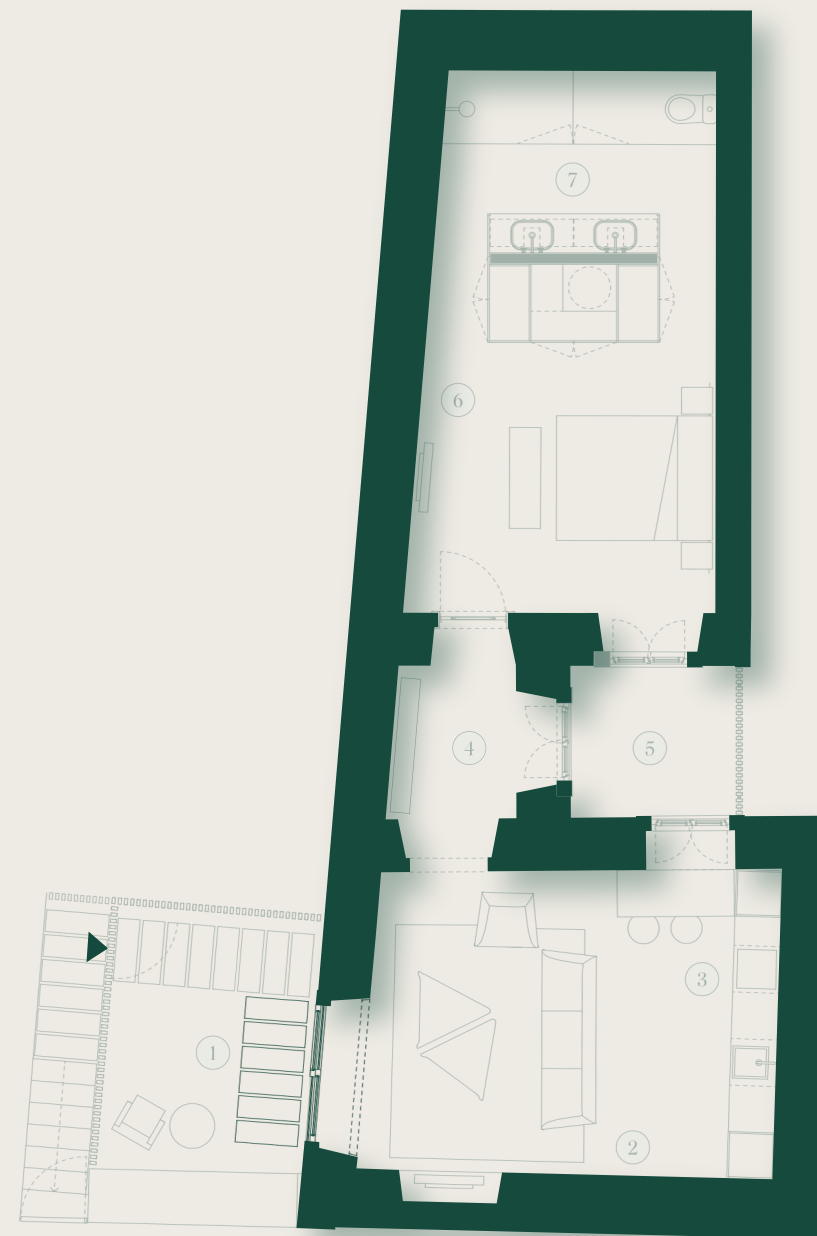

APARTAMENTO
APARTMENT

B

RUA DA JUNQUEIRA — 345

WWW.VILLADOSCOCHES.COM

T1 PISO -1
1 BEDROOM BASEMENT

Área Bruta Privativa
Gross Private Area

75,18 m² /sqm

Pátio
Terrace

13,18 m²/sqm

1 Pátio de entrada / Entrance Terrace	, m	9 07	5 Pátio / Terrace	, m , m ²
2 Sala / Living Room	, m	15 89	6 Quarto / Bedroom	17 80
3 Kitchenette	, m	6 35	7 I.S. / Bathroom	8,41
4 Circulação / Corridors	, m	4 89		

0 1 2 5

Os elementos que constam nesta planta são meramente indicativos e não têm carácter contratual, podendo sofrer alterações. / The information contained in this floorplan is only indicative and is not binding. Changes might occur.